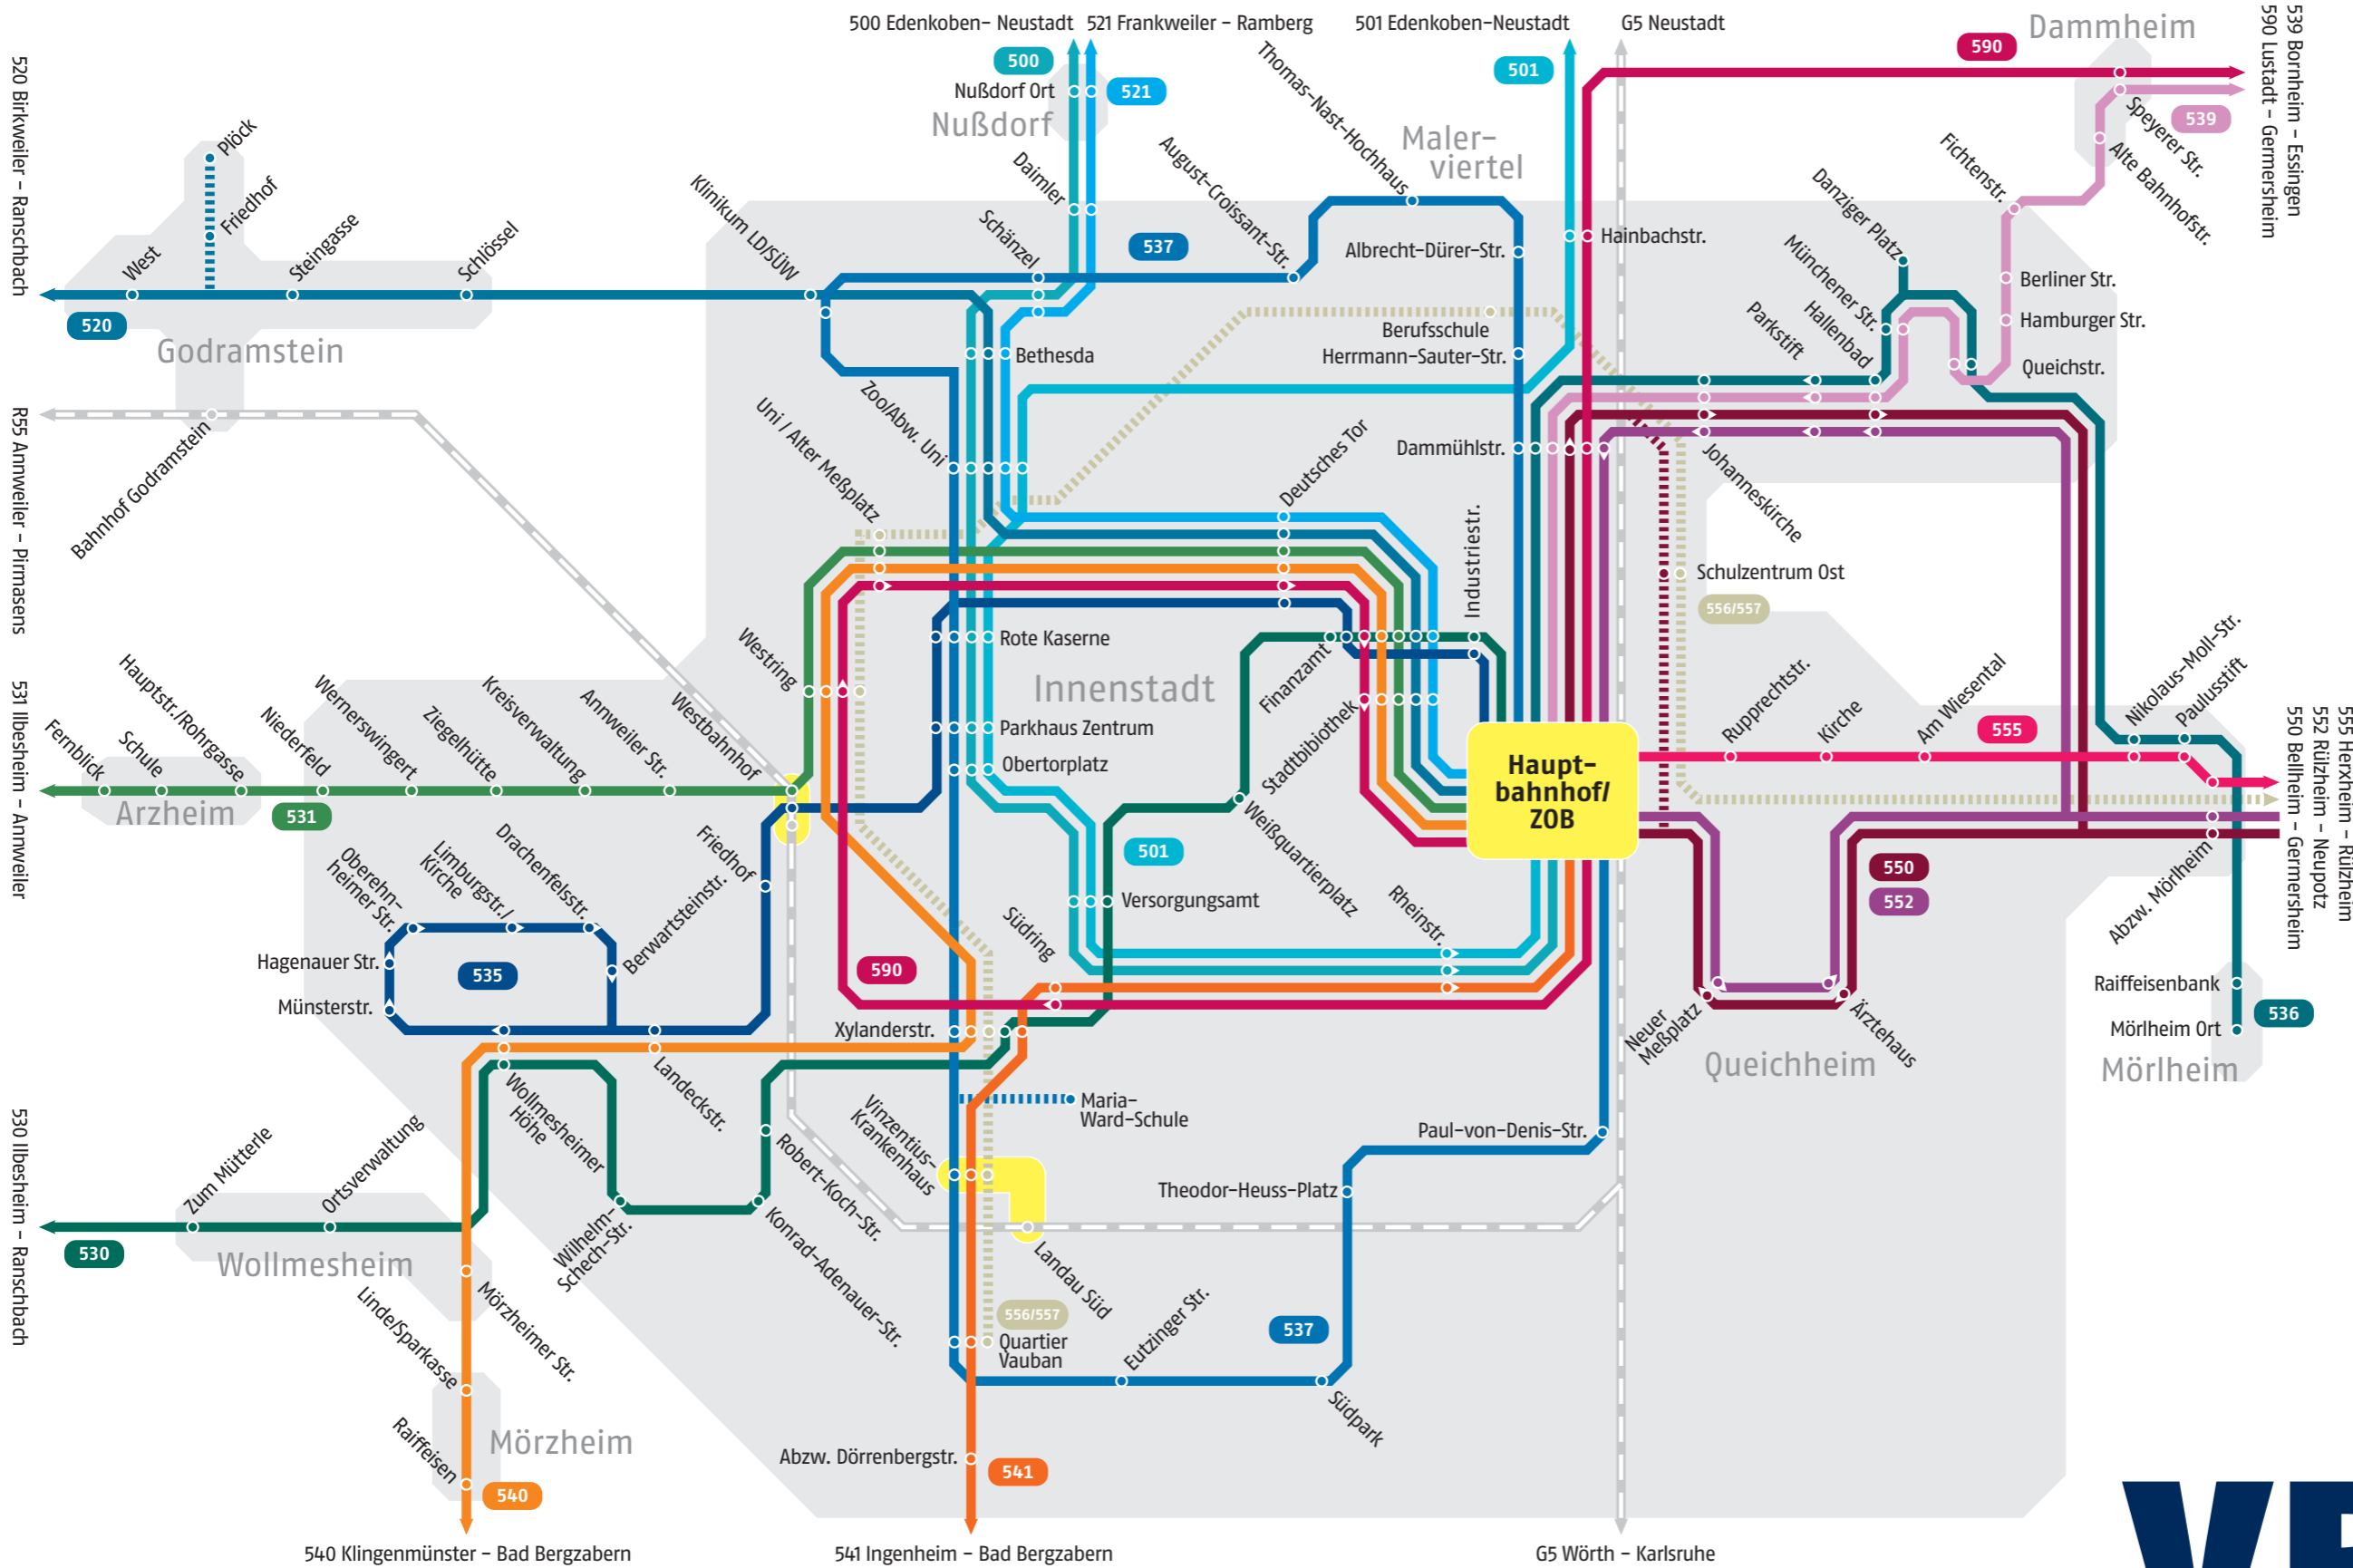

Linienetzplan Landau

Legende

- Haltestelle
- Haltestelle nur in eine Richtung
- Endstation
- Schulverkehr
- Bahn
- Umsteigemöglichkeiten
- Liniennummer

Stadt Landau in der Pfalz

VRN
VERKEHRSVERBUND RHEIN-NECKAR