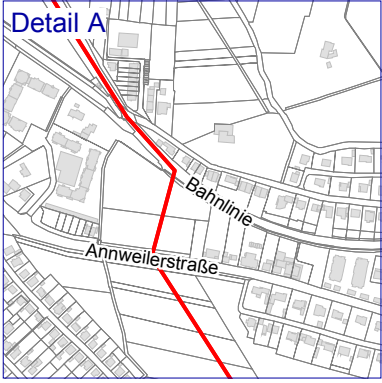

Gebiet	Bezeichnung
1	Arzheim Ortslage
2	Dammheim Ortslage
3	Godramstein Ortslage
4	Mörlheim Ortslage
5	Mörlheim GE-Gebiet F6
6	Mörzheim Ortslage
7	Nußdorf Ortslage
8	Queichheim Ortslage
9	Wollmesheim Ortslage
10	Landau Horstgebiet
11	Landau Südwest
12	Landau Mitte

Ermittlungsgebiete gemäß § 3

Anlage zu §3 der Ausbaubeitragssatzung der Stadt Landau in der Pfalz

Landau in der Pfalz, den 29.06.2015
Die Stadtverwaltung:

Hans-Dieter Schlimmer
Oberbürgermeister

Stadt Landau in der Pfalz
Stadtverwaltung
Stadtbaumeister, Vermessung und Geoinformation
Königstraße 21, 76829 Landau in der Pfalz
Internet: <http://geoportal.landau.de>